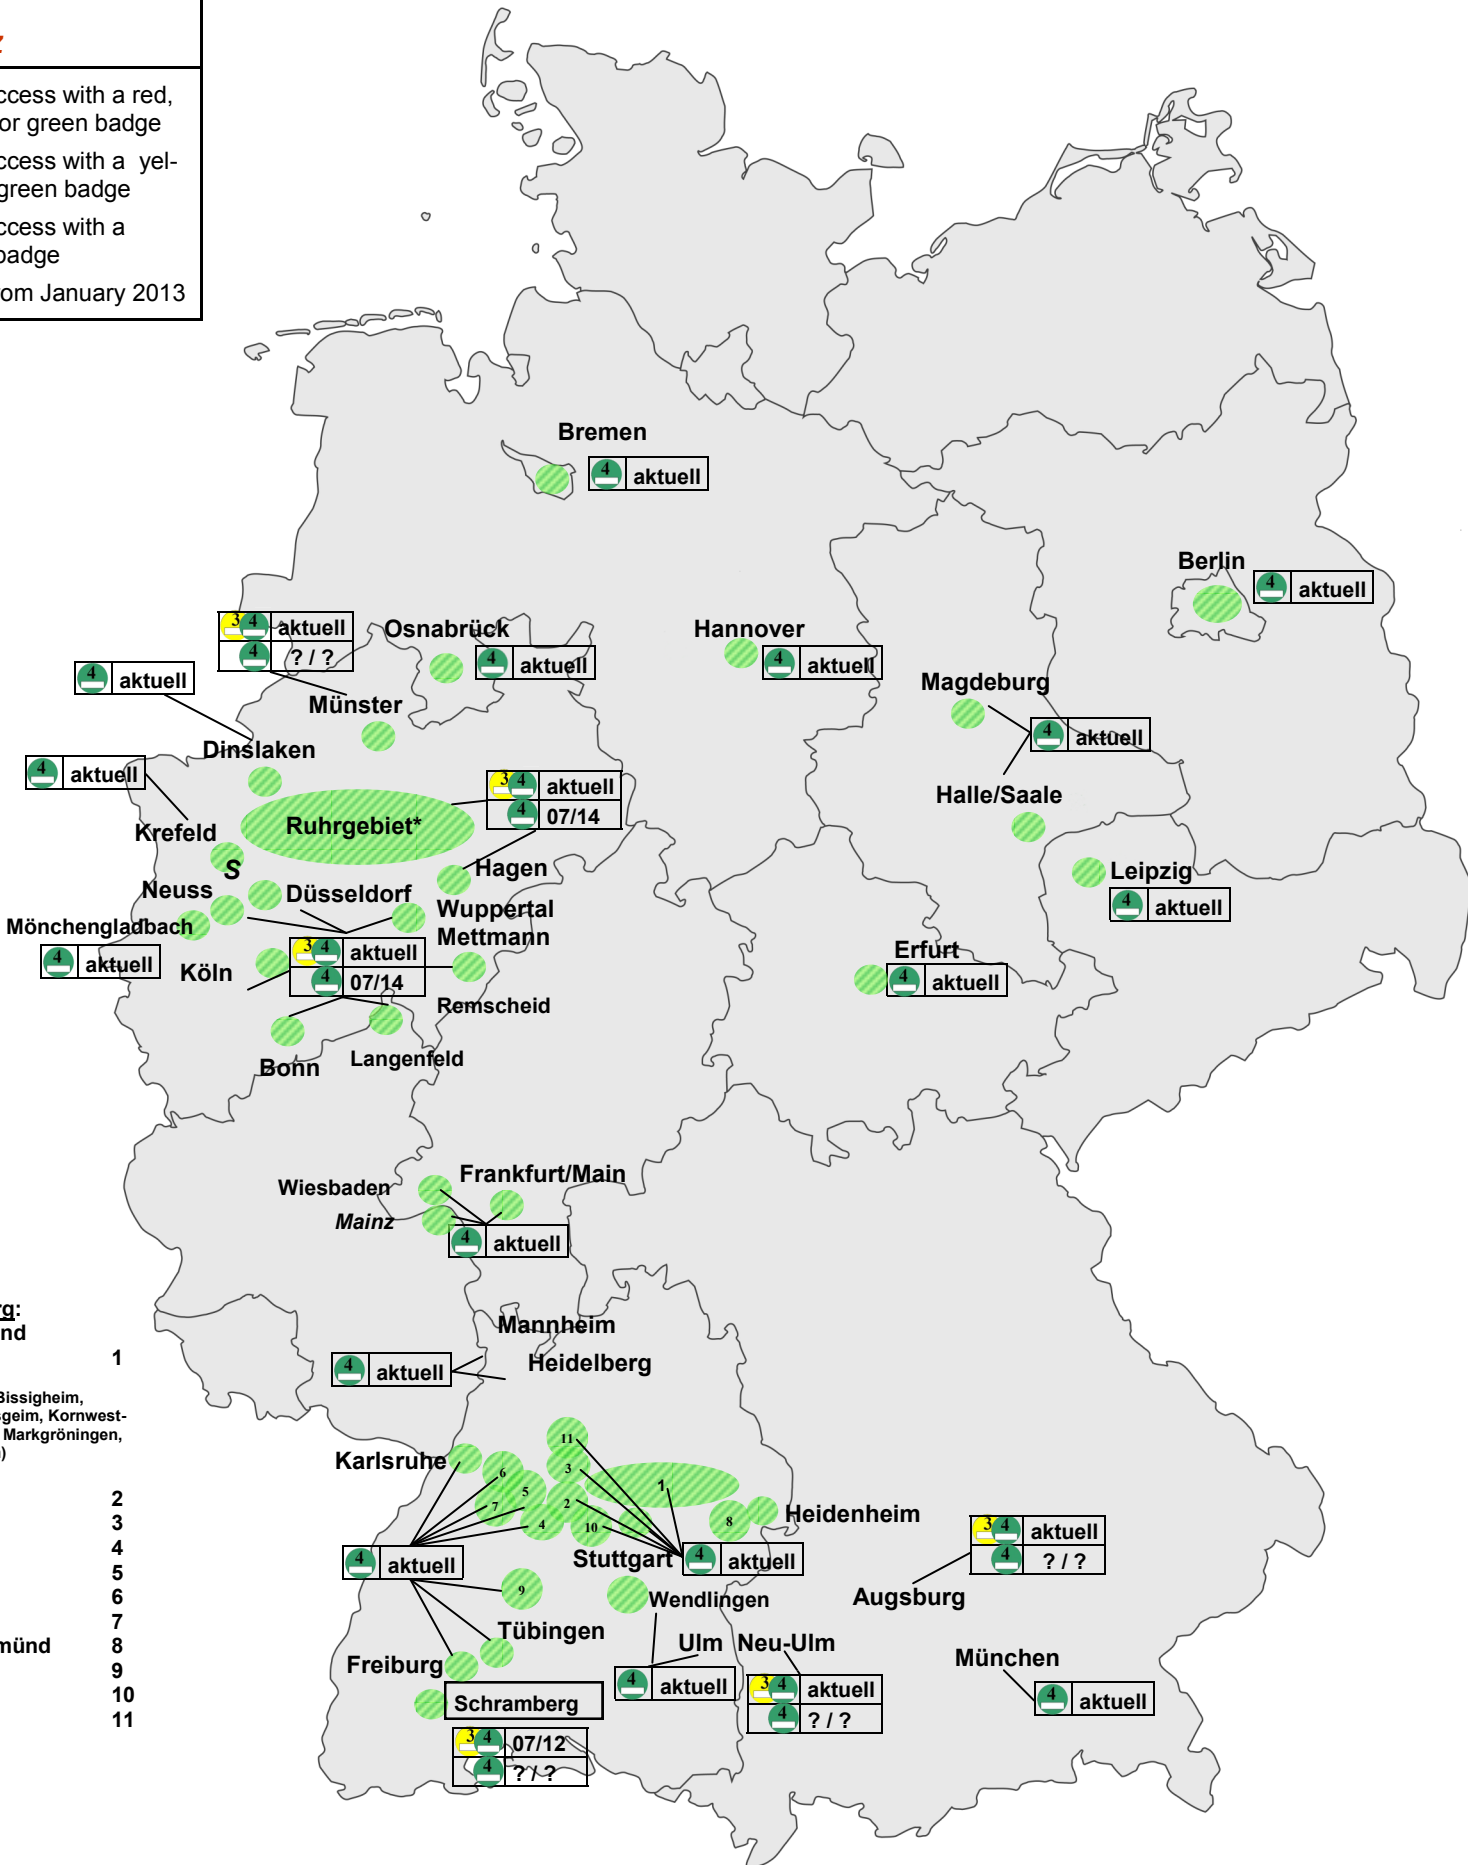

Low Emission Zones in Germany

(Environment Zones)

Status : January 2014

Aktive LEZ

Intended LEZ

-  Only access with a red, yellow or green badge
-  Only access with a yellow or green badge
-  Only access with a green badge

 Valid from January 2013

- * Ruhrgebiet:**
- Bochum
 - Bottrop
 - Castrop-Rauxel
 - Dortmund
 - Duisburg
 - Essen
 - Gelsenkirchen
 - Gladbeck
 - Herne
 - Herten
 - Mühlheim/Ruhr
 - Oberhausen
 - Recklinghausen

Baden-Württemberg:

- Ludwigsburg und Umgebung** 1
(Asper, Bietigheim-Bissingheim, Freiberg a.N., Ingersheim, Kornwestheim, Ludwigsburg, Markgröningen, Pleidelsheim, Tamm)
- Herrenberg 2
- Ilsfeld 3
- Leonberg 4
- Mühlacker 5
- Pfinztal 6
- Pforzheim 7
- Schwäbisch Gmünd 8
- Reutlingen 9
- Urbach 10
- Heilbronn 11